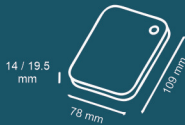

Canvio Basics

Storage Made Simple

ساده ترین و اقتصادی ترین هارد توشیبا

- طراحی ساده و باریک-مینیمال
- روکش مات-مقاوم در برابر اثر انگشت
- ظرفیت: ۱،۲،۴ ترابایت
- نوع رابط: USB 3.2 - قابلیت پشتیبانی دستگاه هایی با پورت USB 2.0
- حداکثر سرعت: ۵ گیگابایت بر ثانیه
- رنگ: مشکی

Color: Capacity: ☐ 1TB ☐ 2TB ☐ 4TB