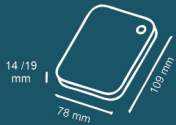

### حرفه ای ترین هارد توشیبا

- فضای مناسب برای ذخیره سازی بازی ها
- روکش مات مشکی مشابه با طراحی دستگاه Play Station 4
- دارای فرمت **exFAT** مناسب برای کنسول های بازی از جمله **Xbox و Play Station**
- دارای فناوری **Always-On** – در زمان دلخواه با یک اشاره روشن و آماده برای ادامه بازی
- دیگر دچار تاخیر در اجرای بازی خود نشوید- بالاترین قدرت در **Read** اطلاعات و بازیها
- سازگار با نسل هشتم و نهم کنسول های بازی- **PS4, PS5, XBOX ONE, XBOX X, XBOX S**
- ظرفیت: ۱،۲،۴ ترابایت
- نوع رابط: USB 3.2 – قابلیت پشتیبانی دستگاه هایی با پورت USB 2.0
- حداکثر سرعت: ۵ گیگابایت بر ثانیه
- رنگ: مشکی

Color:

Capacity:  1TB  2TB  4TB

بهترین برای گیمر ها

- 2.5" 2.5" External Hard Drive
- Sleek black finish
- Works with PlayStation / Xbox / PC
- Store up to 25+ games per TB\*